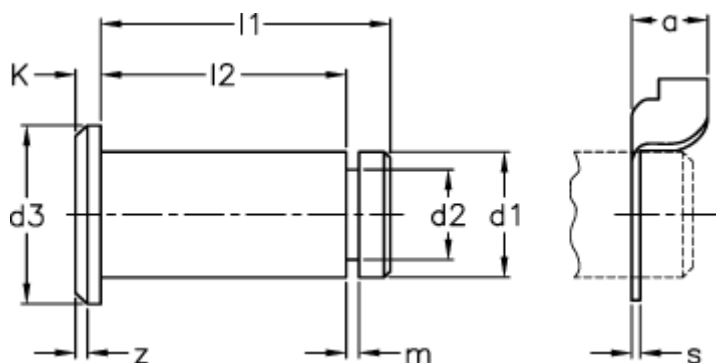

# Data Sheet

Article number: 1405906F

Description: KLEE Bolt BEK 6x15,5x12,5  
Oiled, incl. KL-retainer

## Measures

a = 3.5

d1 h11 = 6

d2 -0,2 = 5

d3 h14 = 9

k js 14 = 1.5

l1 js 15 = 15.5

l2 +0,3 = 12.5

m +0,1 = 0.74

s = 0.5

Weight (g) = 4.2

z = 0.5